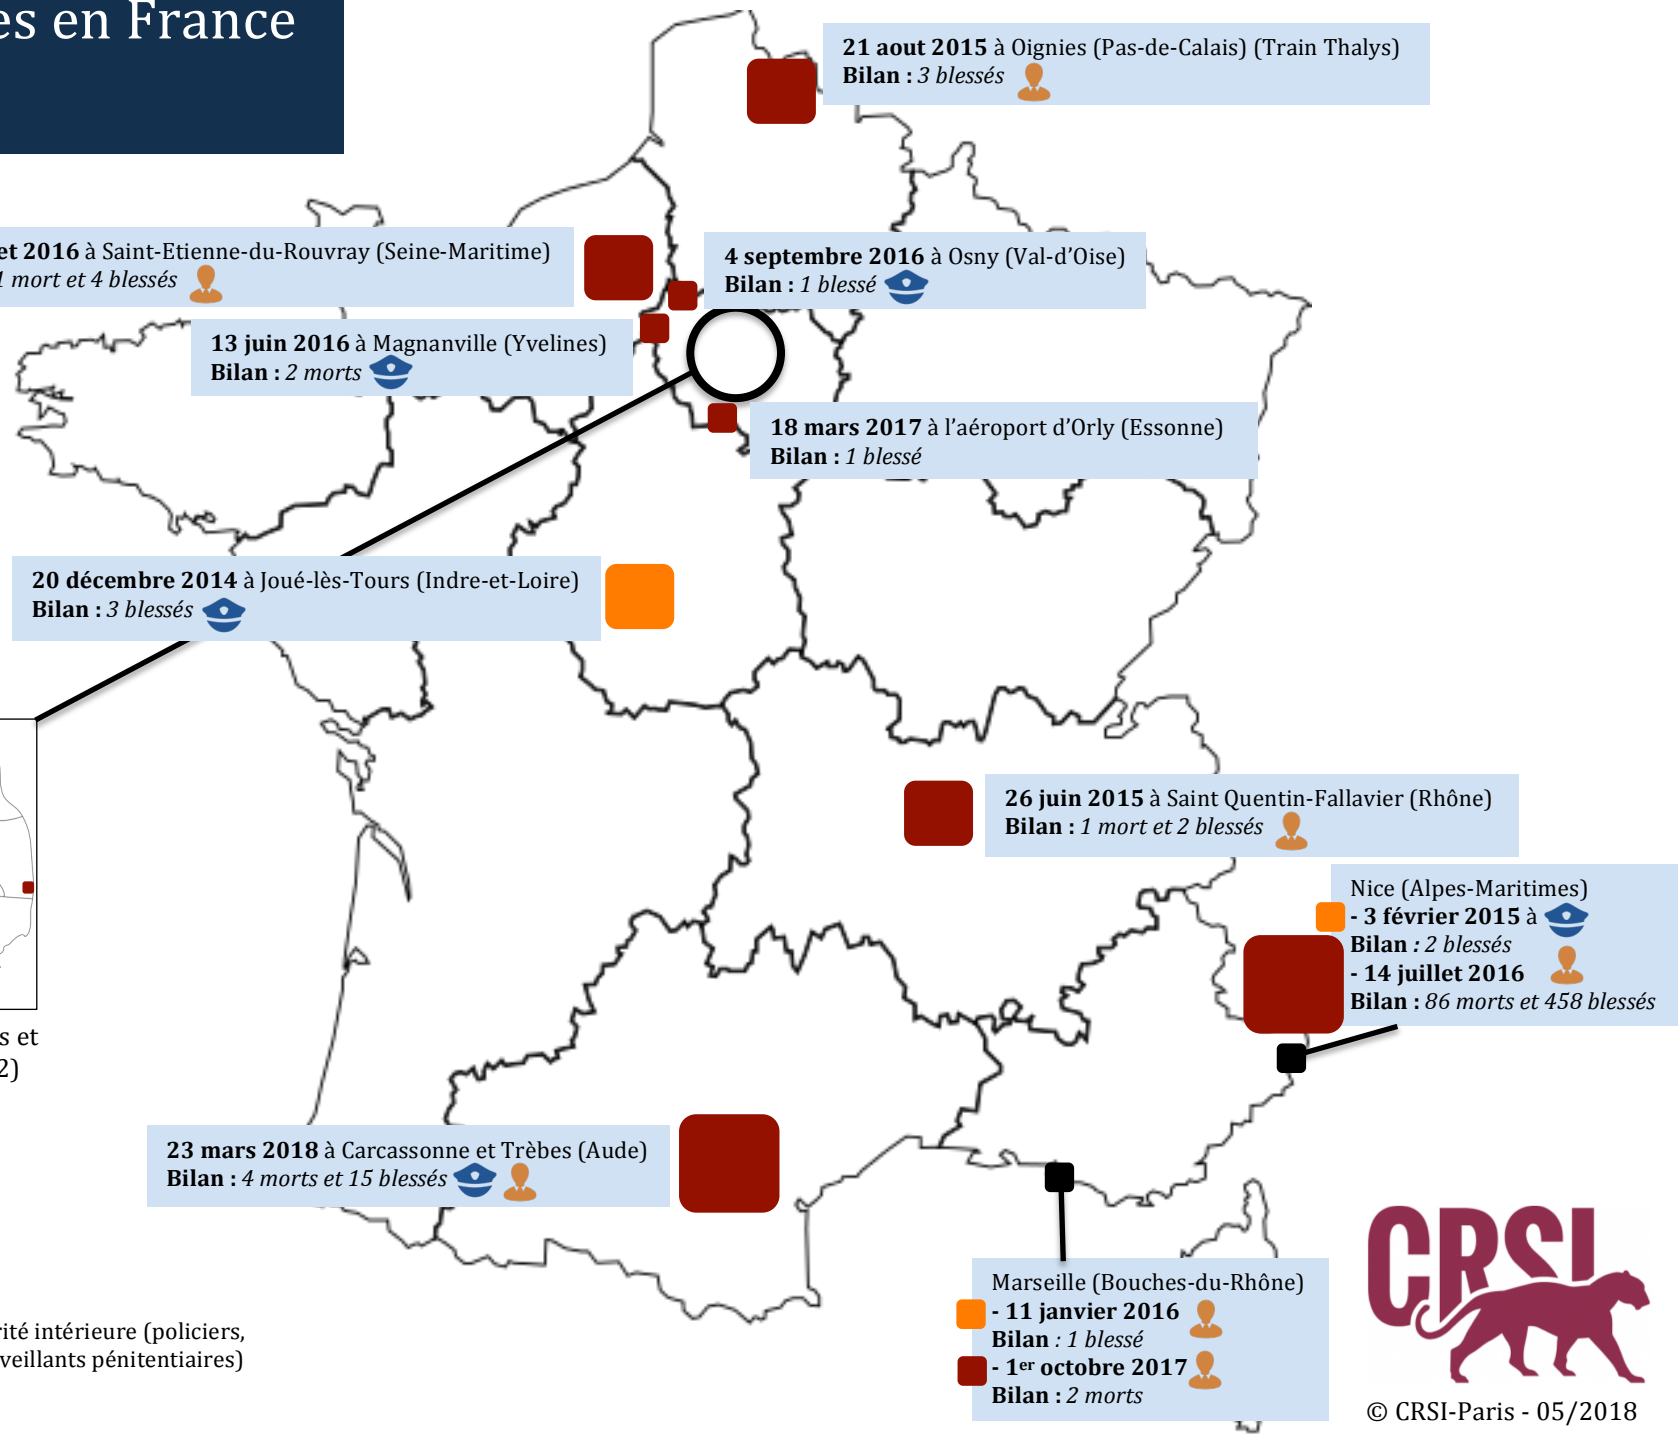

# Attentats terroristes en France depuis décembre 2014

CARTE N°1

Zoom sur Paris intramuros et petite couronne (Carte N°2)

- Attentat échoué ou avorté
- Attentat réalisé

Contre des forces de sécurité intérieure (policiers, gendarmes, militaires, surveillants pénitentiaires)

Contre des civils