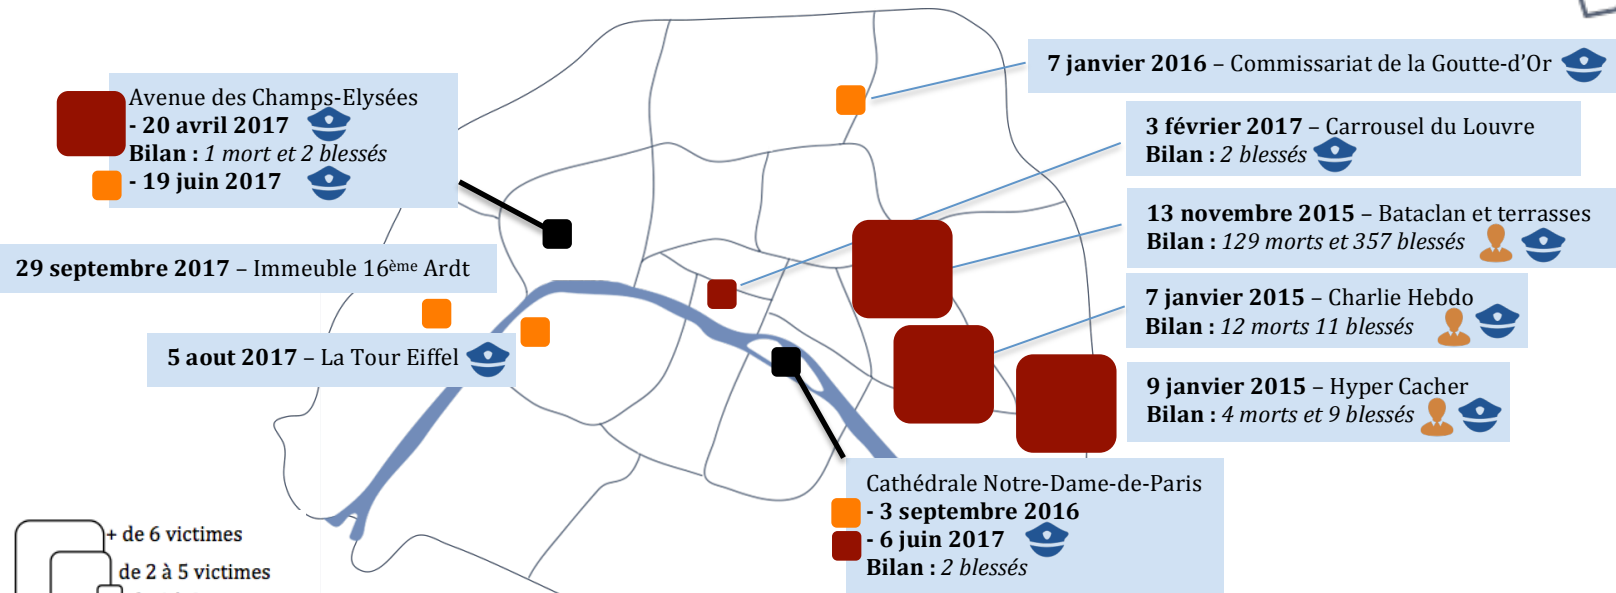

Attentats terroristes en France depuis décembre 2014

CARTE N°2

Paris petite couronne

Paris intramuros

- Attentat échoué ou avorté
- Attentat réalisé
- Contre des forces de sécurité intérieure (policiers, gendarmes, militaires, surveillants pénitentiaires)
- Contre des civils