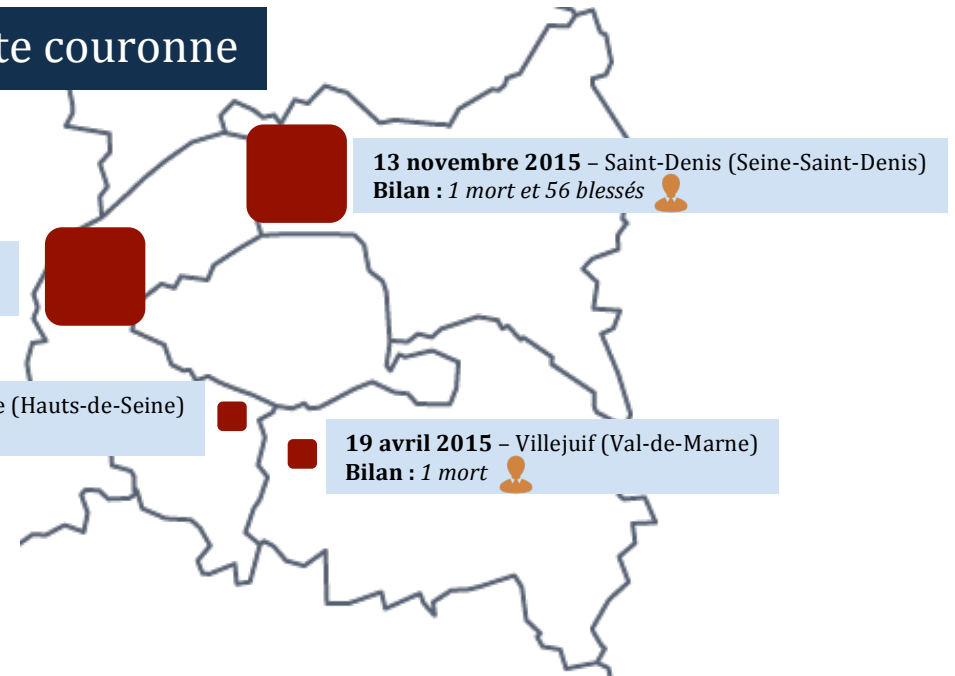

Attentats terroristes en France depuis décembre 2014

CARTE N°2

Paris petite couronne

Paris intramuros

- Attentat échoué ou avorté
- Attentat réalisé
- Contre des forces de sécurité intérieure (policiers, gendarmes, militaires, surveillants pénitentiaires)
- Contre des civils