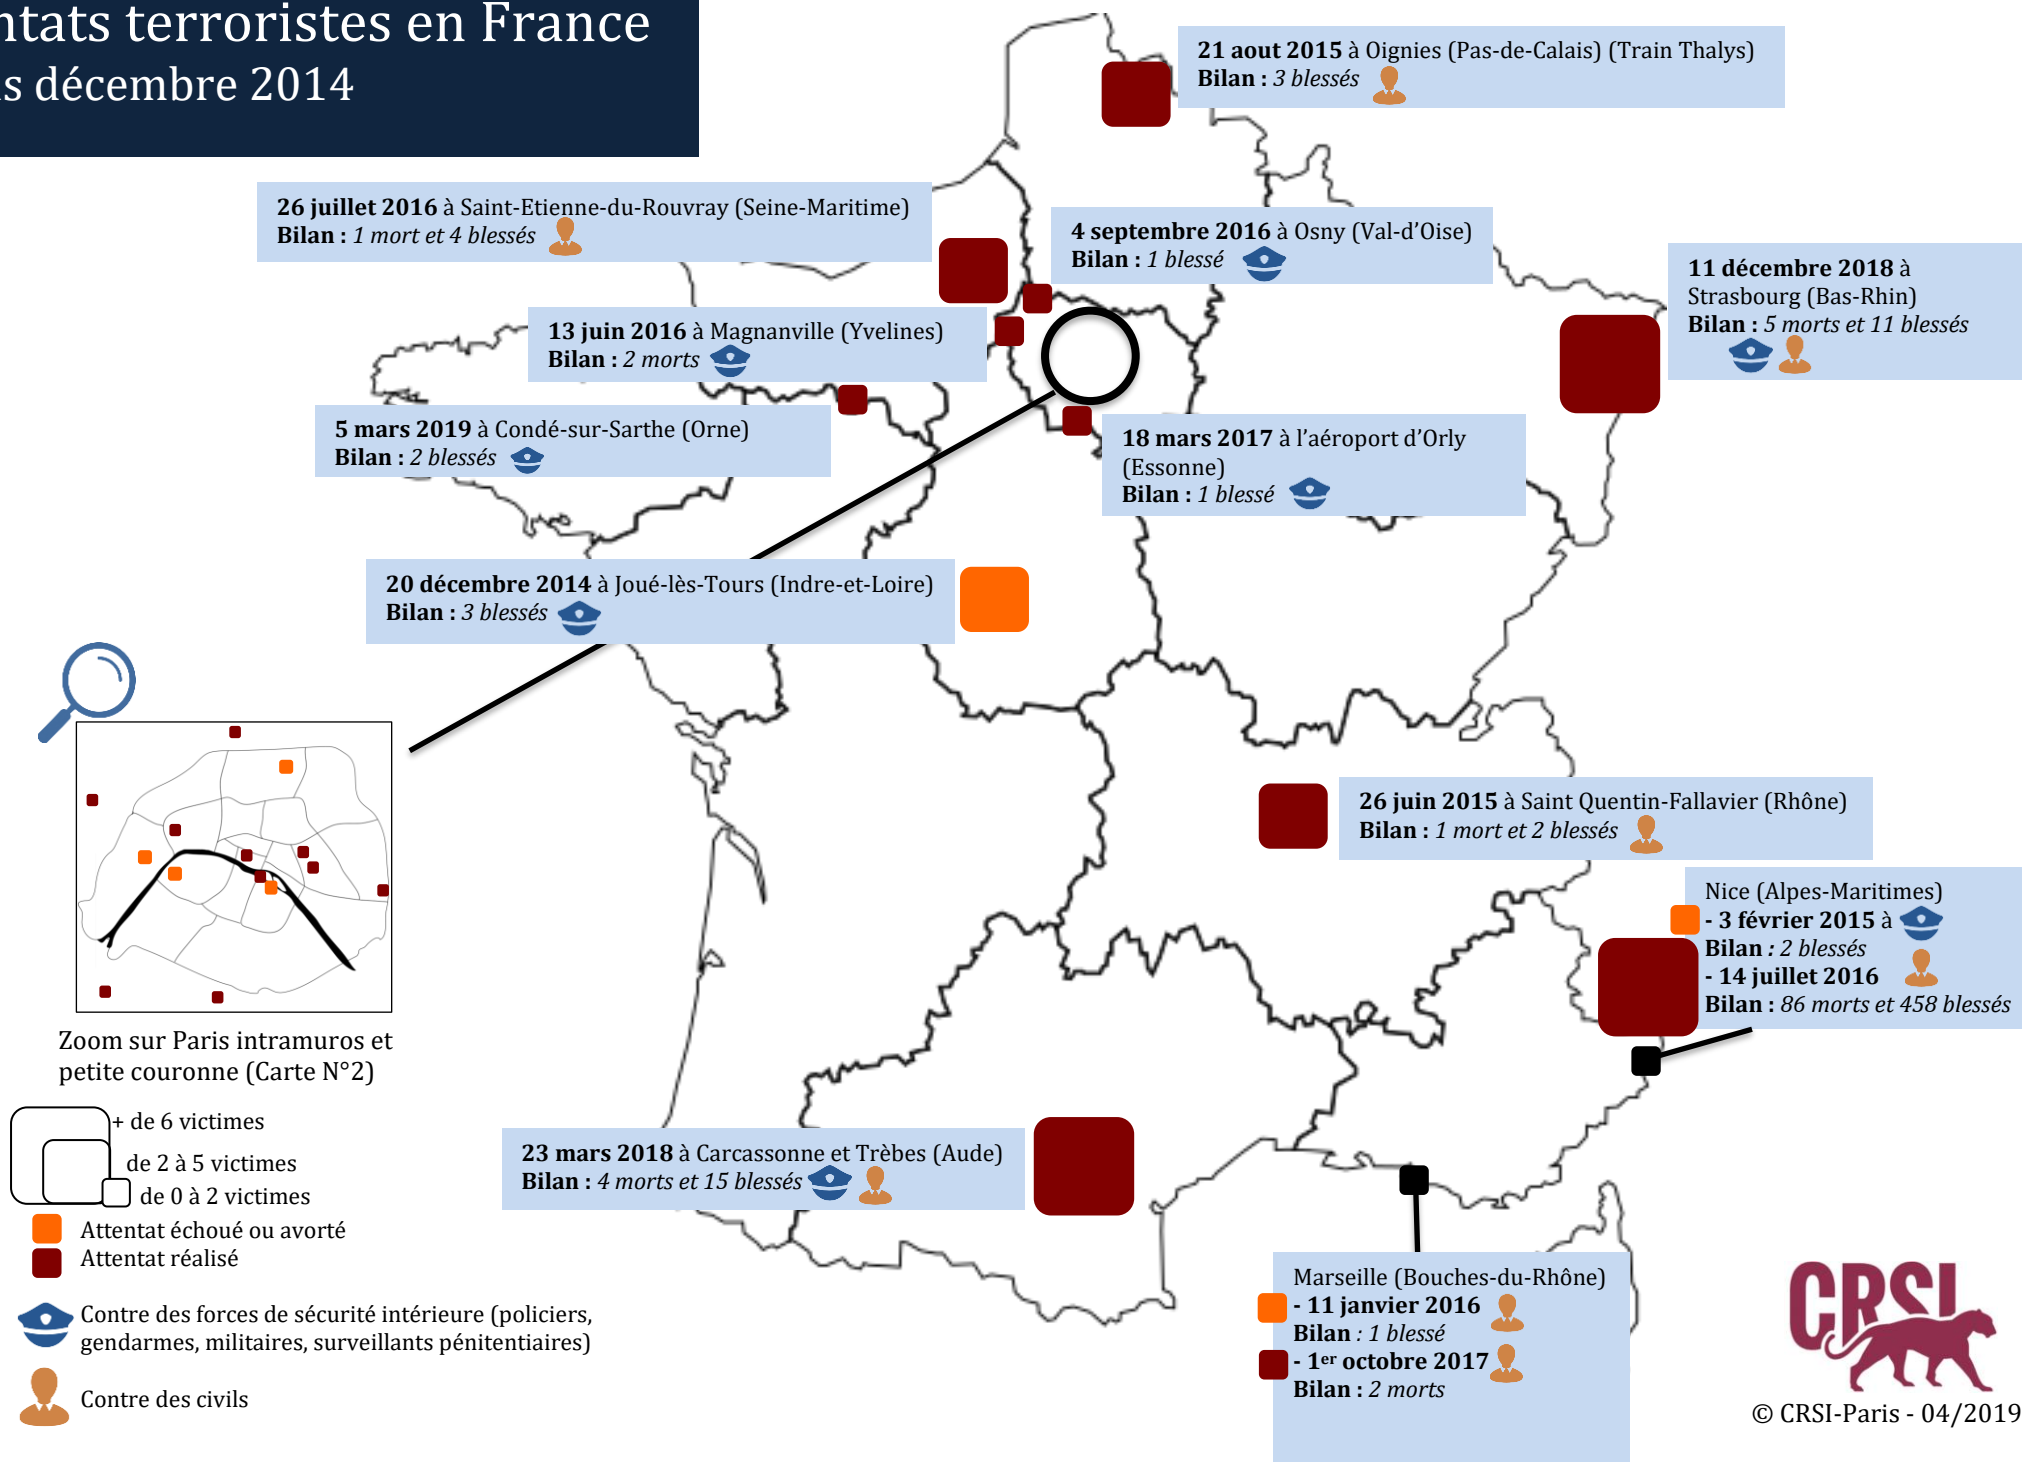

# Attentats terroristes en France depuis décembre 2014

CARTE N°1

- + de 6 victimes
- de 2 à 5 victimes
- de 0 à 2 victimes
- Attentat échoué ou avorté
- Attentat réalisé

- Contre des forces de sécurité intérieure (policiers, gendarmes, militaires, surveillants pénitentiaires)
- Contre des civils