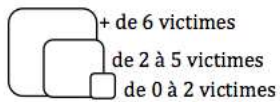

Attentats terroristes en France de décembre 2014 à juin 2019

CARTE N°2

Paris petite couronne

13 novembre 2015 – Saint-Denis (Seine-Saint-Denis)
Bilan : 1 mort et 56 blessés

9 août 2017 – Levallois-Perret (Hauts-de-Seine)
Bilan : 6 blessés

8 janvier 2015 – Montrouge (Hauts-de-Seine)
Bilan : 1 mort

19 avril 2015 – Villejuif (Val-de-Marne)
Bilan : 1 mort

Paris intramuros

12 mai 2018 – Quartier Opéra
Bilan : 1 mort et 4 blessés

7 janvier 2016 – Commissariat de la Goutte-d'Or

Avenue des Champs-Élysées
- 20 avril 2017
Bilan : 1 mort et 2 blessés
- 19 juin 2017

3 février 2017 – Carrousel du Louvre
Bilan : 2 blessés

29 septembre 2017 – Immeuble 16ème Ardt

13 novembre 2015 – Bataclan et terrasses
Bilan : 129 morts et 357 blessés

5 août 2017 – La Tour Eiffel

7 janvier 2015 – Charlie Hebdo
Bilan : 12 morts 11 blessés

3 octobre 2019 – Préfecture de Police

9 janvier 2015 – Hyper Cacher
Bilan : 4 morts et 9 blessés

Bilan : 4 morts et 1 blessé

Cathédrale Notre-Dame-de-Paris
- 3 septembre 2016
- 6 juin 2017
Bilan : 2 blessés

Contre des forces de sécurité intérieure (policiers, gendarmes, militaires, surveillants pénitentiaires)

Contre des civils