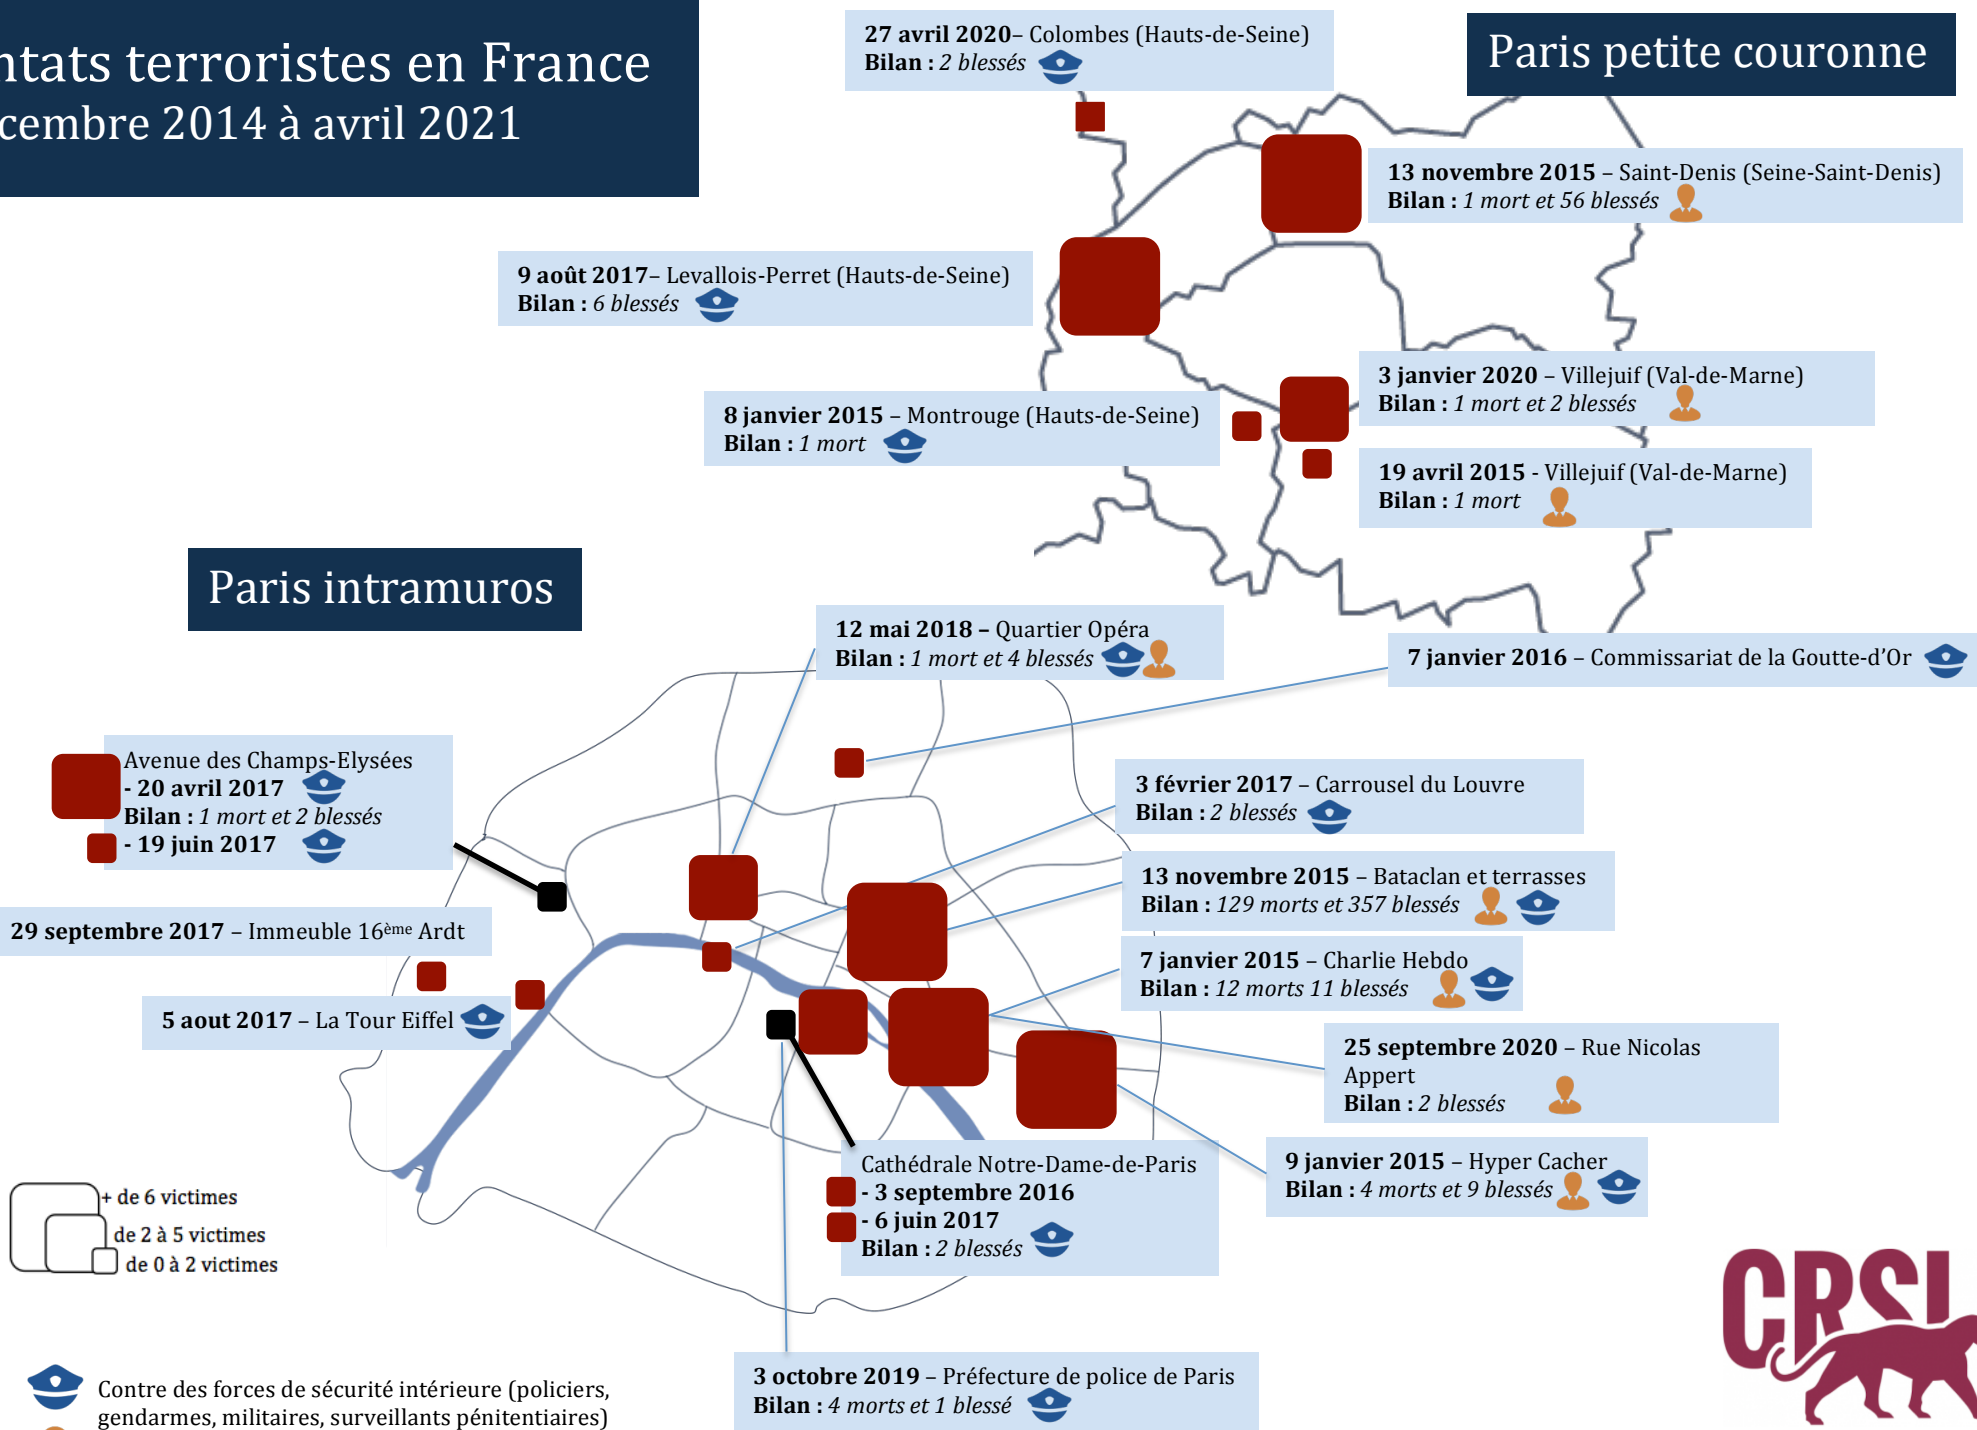

Attentats terroristes en France de décembre 2014 à avril 2021

CARTE N°2

Paris petite couronne

Paris intramuros

+ de 6 victimes
 de 2 à 5 victimes
 de 0 à 2 victimes

Contre des forces de sécurité intérieure (policiers, gendarmes, militaires, surveillants pénitentiaires)
 Contre des civils